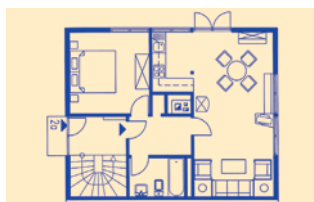

Reet Huus App. Sandbank

Ginsterweg 2, Wyk

2 Personen

56 m²

EG

Raumaufteilung

1 Schlafrum

1 Wohnraum

1 Küchenzeile

1 Badezimmer mit Wanne

Bettenaufteilung

1 Doppelbett

Preise:

75,00 bis 135,00 EUR

Merkmale und Hausausstattung:

Bettwäsche

(Betten sind bezogen),

Handtücher,

Backofen, Geschirrspüler,

Dänischer Eisenofen,

Satelliten-TV, DVD-Player,

Radio/CD, Telefon,

Waschmaschine,

Trockner, Terrasse,