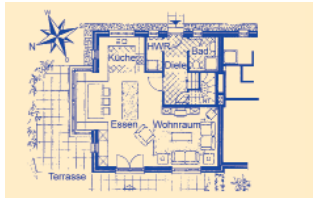

Hüs Utlucht 1

Taarepswoi 17, Borgsum

4 (bequem) / 6 Personen

140 m²

EG, 1. OG, Doppelhaushälfte

Raumaufteilung

3 Schlafräume, 1 Wohnraum
1 Küchenzeile, 1 Diele/Vorraum
1 Badezimmer mit Dusche
1 Badez. m. Dusche/Wanne
1 Abstellkammer

Bettenaufteilung

2 Einzelbetten, 2 Doppelbetten
1 Babybett

Preise:

85,00 bis 175,00 EUR

Merkmale und Hausausstattung:

Bettwäsche
(Betten sind bezogen),
Handtücher, amilienfreundlich,
kinderfreundlich
Abstellmöglichk. f. Fahrräder,
Garten, Gartenmöbel, Parkplatz,
Reetdachhaus, Terrasse,
Kinderhochstuhl*,
Kleinkinderbett*,
Kamin, Backofen, Mikrowelle,
Trockner*, Waschmaschine*,
ruhig, DVD-Player, Radio/CD,
Satelliten-TV, Sauna*
Fußbodenwärmesystem in den
Bädern, Strandkorb